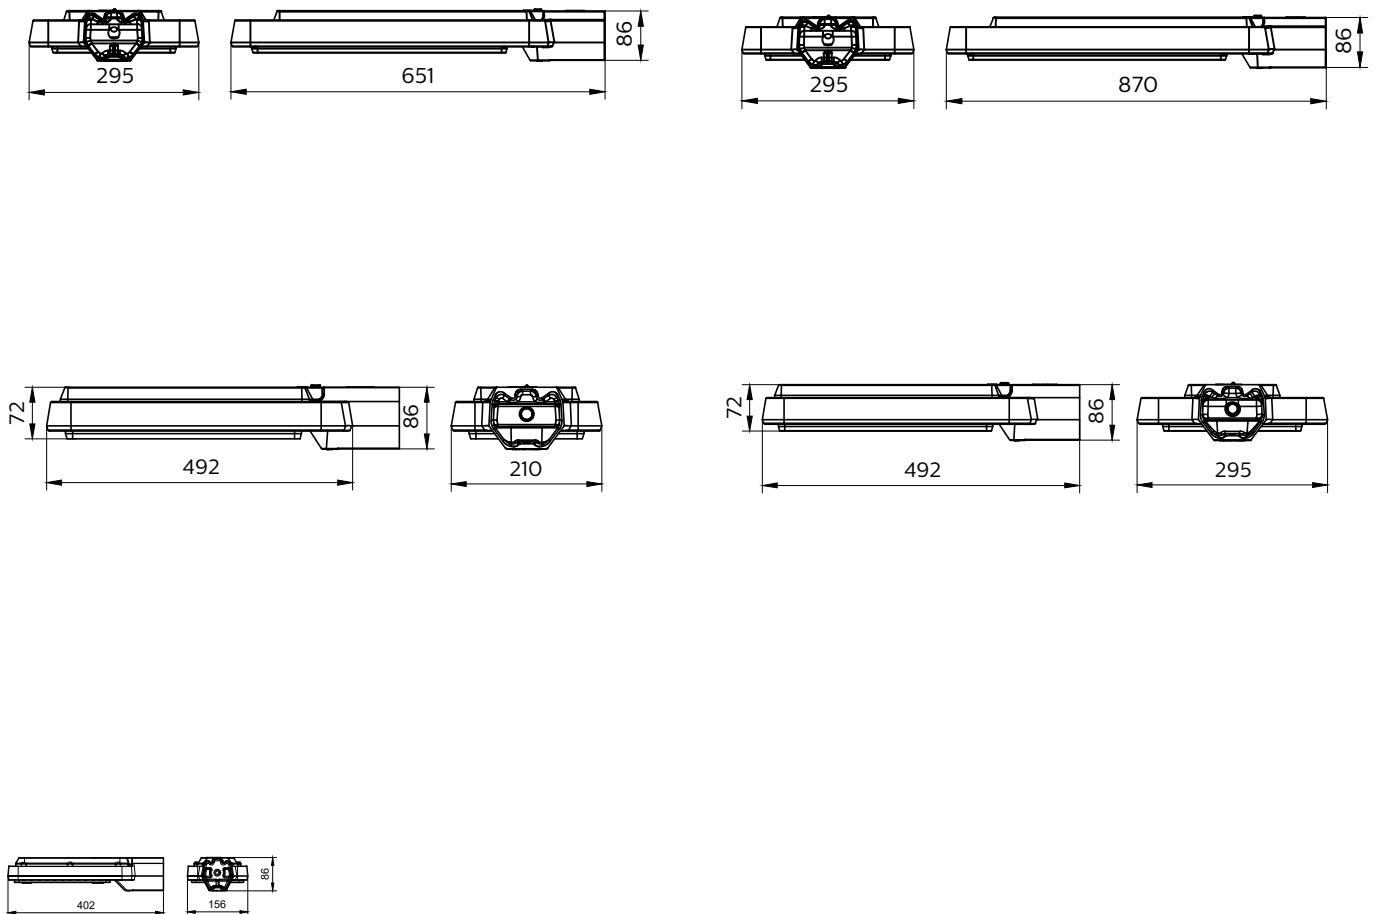

## Bản vẽ kích thước

Chi tiết sản phẩm

BRP393 back

Thông tin chung	
Nhãn CE	Dấu CE
Bao gồm bộ điều khiển	Có
Nhãn dễ cháy	Để gắn trên các bề mặt dễ cháy thông thường
Nguồn sáng có thể thay thế	Không
Thông tin kỹ thuật về đèn	
Loại thấu kính/nắp quang học	Thấu kính micro Polycarbonate
Chỉ số hoàn màu (CRI)	>70
Góc nghiêng tiêu chuẩn đầu vào bên cạnh	-
Góc nghiêng tiêu chuẩn cửa trụ lắp đứng	-
Cơ khí và vỏ đèn	
Màu vỏ đèn	Xám
Phê duyệt và ứng dụng	
Mã bảo vệ khỏi tác động cơ học	IK08
Mã bảo vệ chống xâm nhập	IP66